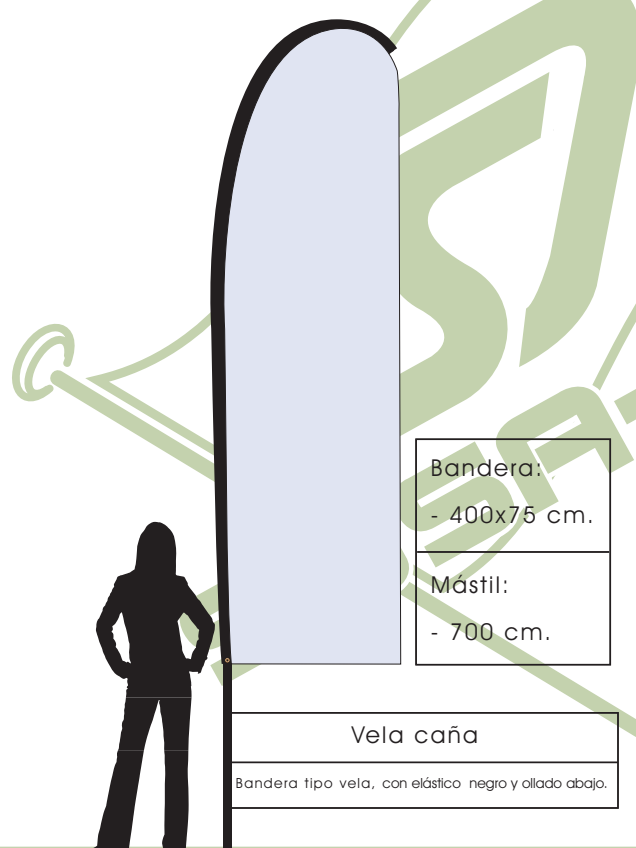

FLY-BANNERS

- Medida desde 200*85 cm. hasta 400*75 cm.
- Diferentes modelos y acabados para la mayor eficacia de su creatividad.
- Gracias a su formato vertical es un gran reclamo de atenciones flameado por el viento y sobresaliendo en el ámbito de visión.
- Soporte publicitario textil (100% poliéster) de alta calidad de imagen.
- Muy fácil instalación exclusivamente en el suelo tanto en el interior como en el exterior ya que dispone de bases con lastre.
- Su bolsa de transporte hace muy cómodo su almacenamiento y manejo, consultar modelos.
- Disponibles desde una unidad.

ALGUNAS DE NUESTRAS COSTURAS:

Bandera:
- 225x85 cm. - 380x85 cm.
Mástil:
- 340 cm. - 560 cm.

Fly Banner

Bandera tipo vela, con elástico negro y ollado abajo.

Bandera:
- 400x75 cm.
Mástil:
- 700 cm.

Vela caña

Bandera tipo vela, con elástico negro y ollado abajo.

Bandera:
- 200x85 cm. - 350x85 cm.
Mástil:
- 340 cm. - 560 cm.

Vaina Tear Banner

Bandera con vaina de 5 cms libres reforzada decreciente y ollado abajo.