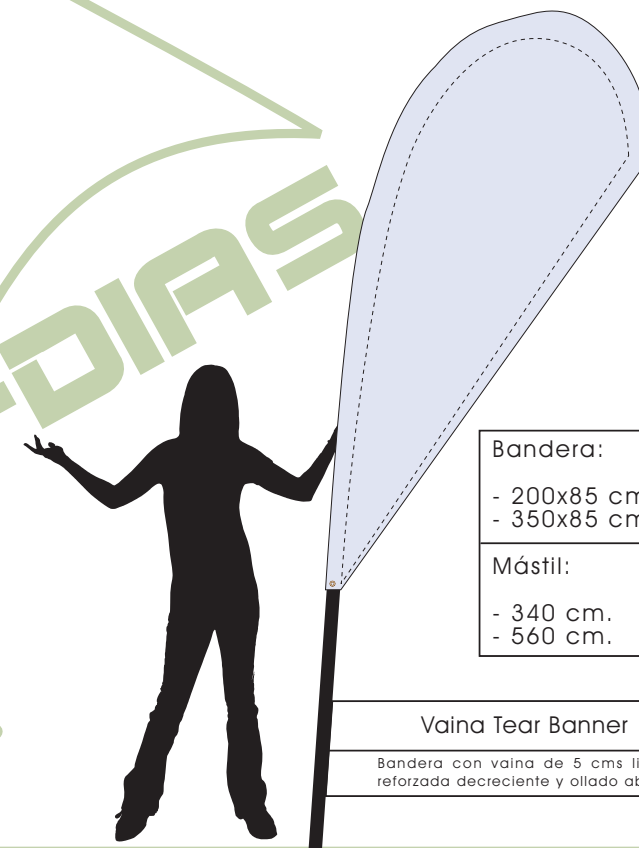

FLY-BANNERS

- Medida desde 200*85 cm. hasta 400*75 cm.
- Diferentes modelos y acabados para la mayor eficacia de su creatividad.
- Gracias a su formato vertical es un gran reclamo de atenciones flameado por el viento y sobresaliendo en el ámbito de visión.
- Soporte publicitario textil (100% poliéster) de alta calidad de imagen.
- Muy fácil instalación exclusivamente en el suelo tanto en el interior como en el exterior ya que dispone de bases con lastre.
- Su bolsa de transporte hace muy cómodo su almacenamiento y manejo, consultar modelos.
- Disponibles desde una unidad.

ALGUNAS DE NUESTRAS COSTURAS:

Bandera:
- 225x85 cm. - 380x85 cm.
Mástil:
- 340 cm. - 560 cm.

Fly Banner

Bandera tipo vela, con elástico negro y ollado abajo.

Bandera:
- 400x75 cm.
Mástil:
- 700 cm.

Vela caña

Bandera tipo vela, con elástico negro y ollado abajo.

Bandera:
- 200x85 cm. - 350x85 cm.
Mástil:
- 340 cm. - 560 cm.

Vaina Tear Banner

Bandera con vaina de 5 cms libres reforzada decreciente y ollado abajo.